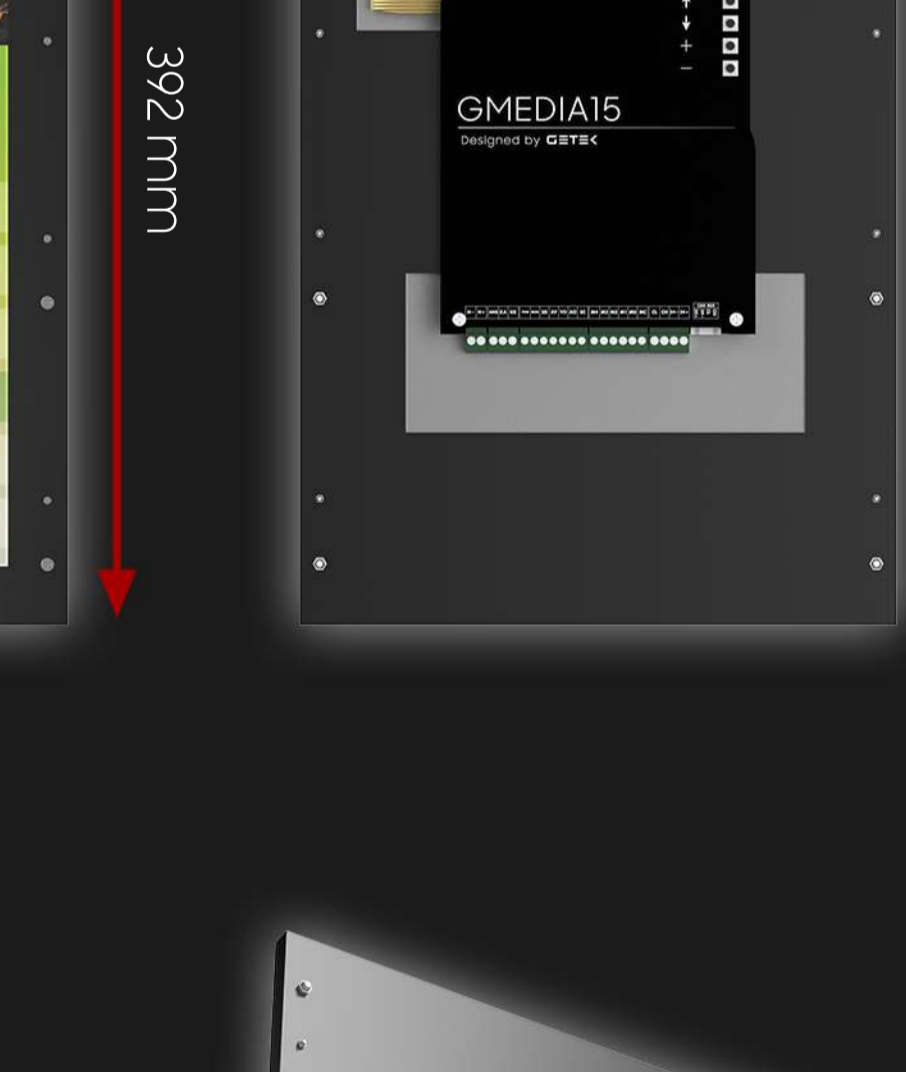

Color Themes

Görünümler ve Ölçüler

Product Views and Dimensions

242 mm

392 mm