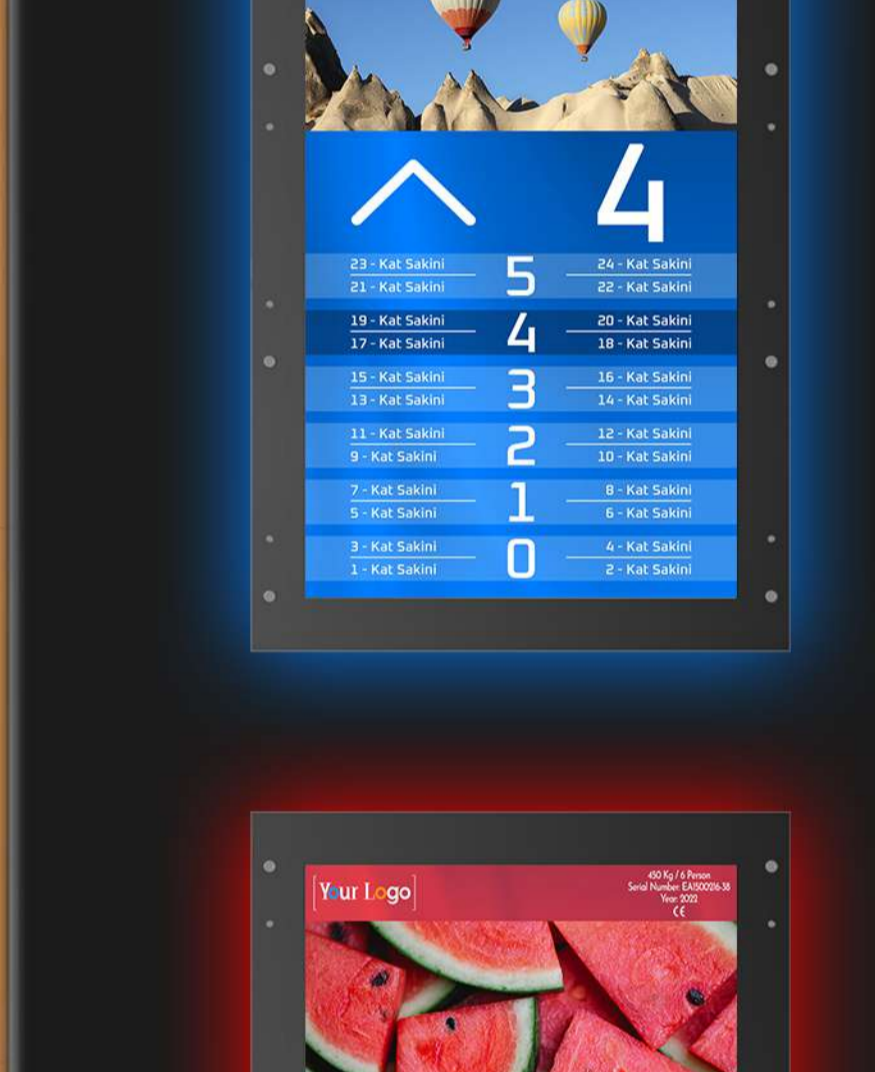

Video, image and music support

Sesli anons yapma özelliği (İsteğe bağlı farklı ses dosyalarını USB bellek ile ekleme)

Voice Annunciator feature

(Optional - adding different audio files via USB memory)

Canbus ve Gray-Code ile çalışmaya uyumluluk

CAN bus and Gray Code compatibility

Yön okları, servis dışı, aşırı yük ikonları, kat rumuzları ve arka zemin için renk değiştirebilme desteği

Adjustable color for direction arrows, out of Service, overload icons, floor allases and background

Kullanıcı dostu menü yardımı ile kolay ayarlama

Easy adjustment with user-friendly menu

Tüm ekran, müzik ve video unsurlarının kullanıcı tarafından değiştirilebilme (bmp, jpeg, gif ve png uzantılı resim formatları desteği; mp4, mpeg, avi, wmv uzantılı video formatları desteği)

Ability to change all screen, music and video elements by the user (bmp, jpeg, png file extension formats for images; mp4, avi, mpeg, wmv file extension formats for videos)

Yatay ve dikey konumda çalışabilme

Ability to operate as horizontal and vertical

USB bellek ile kolayca parametre aktarılabilme

Easy parameter transfer with USB memory

USB bellek ile yazılım güncelleme sayesinde ileride eklenecek özelliklerden faydalanabilme

Ability to benefit from features to be used in the future thanks to software update via USB memory

Türkçe ve İngilizce dil seçenekleri

Turkish and English language option

Dikey

Vertical

Yatay

Horizontal