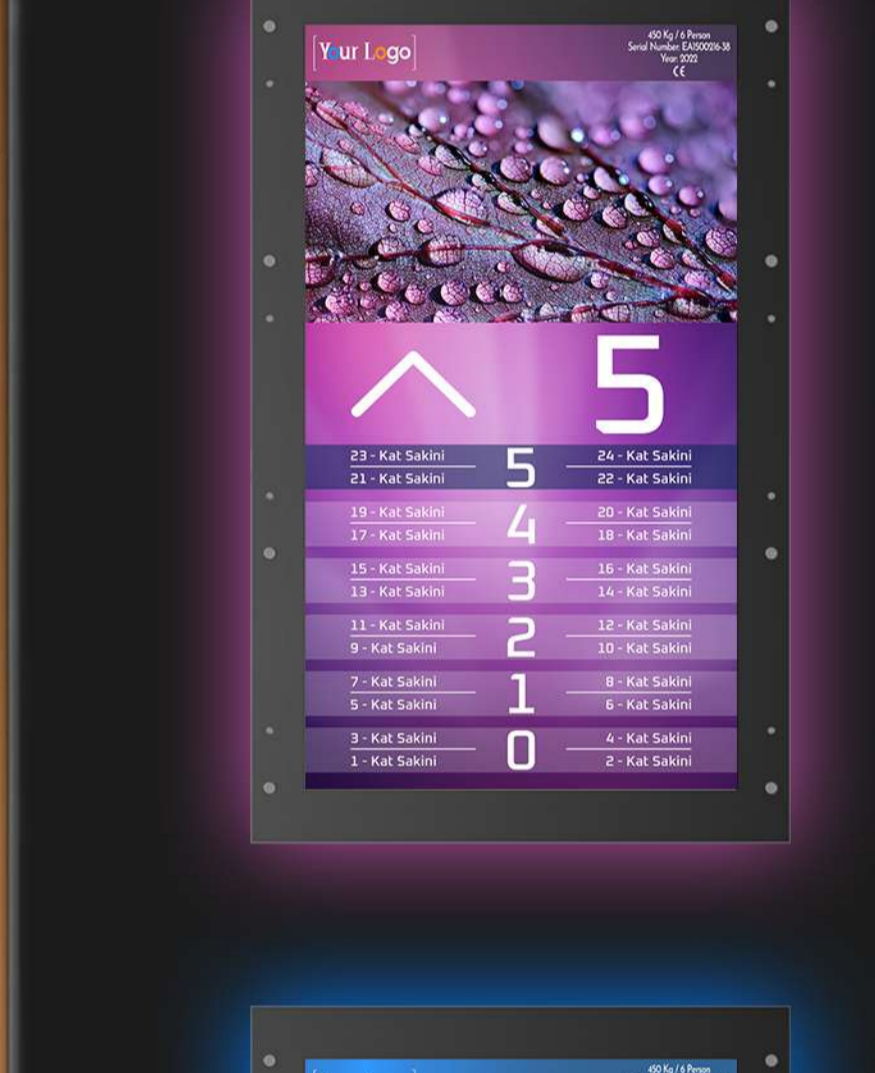

Ability to benefit from features to be used in the future thanks to software update via USB memory

Türkçe ve İngilizce dil seçenekleri

Turkish and English language option

Dikey

Vertical

Yatay

Horizontal

Renk Temaları

Color Themes

Görünümler ve Ölçüler

Product Views and Dimensions

242 mm

392 mm